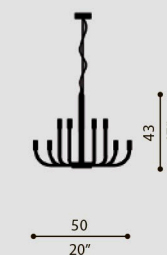

prodotto product	dati tecnici item	volume volume m <sup>3</sup>	kg.
332/SP/(12L+12L) + (6L+6L)	E14x36x5W max	1,128	15-30
332/SP/12L + 12L	E14x24x5W max	1,128	15-30
332/SP/6L + 6L	E14x12x5W max	0,403	10-20
332/AP/3L	E14x3x5W max	0,32	1-5
332/AP/1L	E14x1x5W max	0,60	3-7

metalli disponibili

332/SP/(12L+12L) + (6L+6L)

332/SP/12L + 12L

332/SP/6L + 6L

versioni disponibili

bi-spina  
G9 LED

i prezzi si intendono IVA esclusa  
prices do not include VAT  
Цены указаны без учета налогов