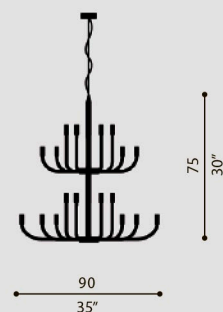

prodotto product	dati tecnici item	volume volume m <sup>3</sup>	kg.
332/SP/(12L+12L) + (6L+6L)	E14x36x5W max	1,128	15-30
332/SP/12L + 12L	E14x24x5W max	1,128	15-30
332/SP/6L + 6L	E14x12x5W max	0,403	10-20
332/AP/3L	E14x3x5W max	0,32	1-5
332/AP/1L	E14x1x5W max	0,60	3-7

metalli disponibili

332/SP/(12L+12L) + (6L+6L)

332/SP/12L + 12L

332/SP/6L + 6L

versioni disponibili

bi-spina  
G9 LED

i prezzi si intendono IVA esclusa  
prices do not include VAT  
Цены указаны без учета налогов