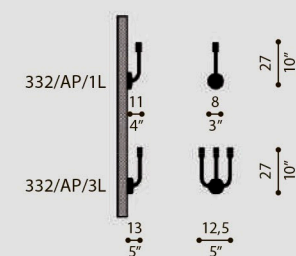

prodotto product	dati tecnici item	volume volume m <sup>3</sup>	kg.
332/SP/(12L+12L) + (6L+6L)	E14x36x5W max	1,128	15-30
332/SP/12L + 12L	E14x24x5W max	1,128	15-30
332/SP/6L + 6L	E14x12x5W max	0,403	10-20
332/AP/3L	E14x3x5W max	0,32	1-5
332/AP/1L	E14x1x5W max	0,60	3-7

metalli disponibili

332/SP/(12L+12L) + (6L+6L)

332/SP/12L + 12L

332/SP/6L + 6L

versioni disponibili

bi-spina  
G9 LED

i prezzi si intendono IVA esclusa  
prices do not include VAT  
Цены указаны без учета налогов