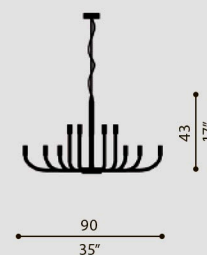

prodotto product	dati tecnici item	volume volume m <sup>3</sup>	kg.
332/SP/(12L+12L) + (6L+6L)	E14x36x5W max	1,128	15-30
332/SP/12L + 12L	E14x24x5W max	1,128	15-30
332/SP/6L + 6L	E14x12x5W max	0,403	10-20
332/AP/3L	E14x3x5W max	0,32	1-5
332/AP/1L	E14x1x5W max	0,60	3-7

metalli disponibili

332/SP/(12L+12L) + (6L+6L)

332/SP/12L + 12L

332/SP/6L + 6L

versioni disponibili

bi-spina  
G9 LED

i prezzi si intendono IVA esclusa  
prices do not include VAT  
Цены указаны без учета налогов